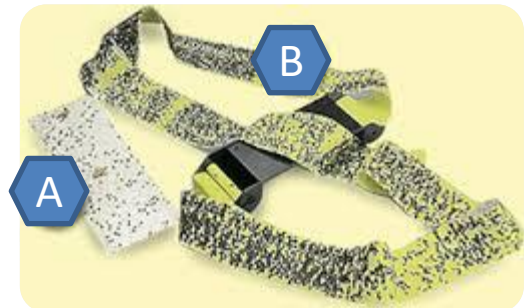

El sistema de control de insectos Paraclipse™ es la forma más segura e higiénica de atrapar moscas y otros insectos.