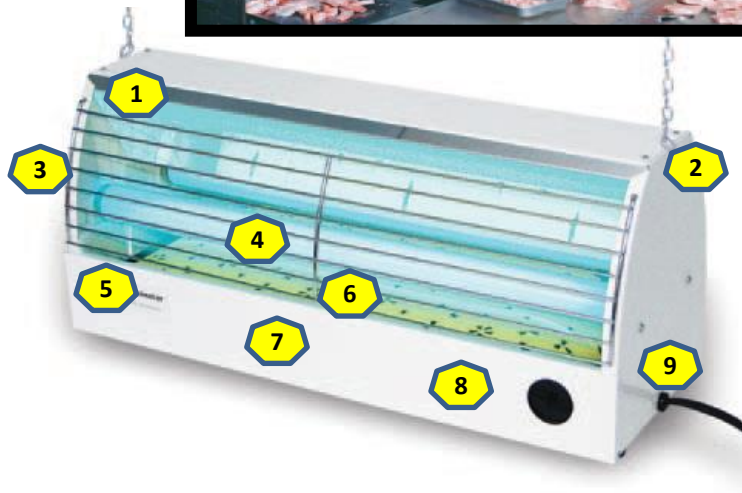

El modelo **Terminator™** de Paraclipse es un aparato portátil para aplicaciones comerciales e industriales. El ingenioso diseño de Terminator utiliza dos lámparas y reflectores para atraer a las moscas hacia ambos lados de la unidad. Se puede colocar de pie o colgado del techo.

El sistema de control de insectos Paraclipse™ es la forma más segura e higiénica de atrapar moscas y otros insectos.

# Paracclipse™ Terminator

A Fly's Worst Enemy

Diseñado para:

- Barras de Ensaladas y Alimentos
- Cocinas y comedores comerciales.
- Plantas de transformación de alimentos
- Áreas de preparación de alimentos
- Panaderías
- Supermercados
- Almacenes
- Explotaciones avícolas y de gallinas ponedoras
- Hospitales
- Plantas de fabricación
- Instalaciones ganaderas
- Clínicas veterinarias
- Establos lecheros y de caballos