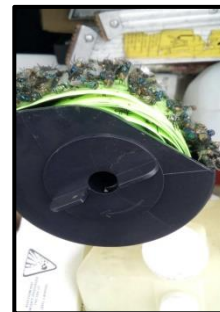

- Luz ultravioleta y reflectores para que las moscas se acerquen a la unidad.
- Aromas a comida y feromonas sexuales.
- Superficies de captura con imágenes impresas de moscas. Estas actúan como señuelos, originando la conducta social instintiva de las moscas que se están alimentando.

Disponible en modelos de una o de dos lámparas. Nuestros equipos cumplen con todas las directrices de la FDA y USDA.

VENTAJAS

- Atrae a los insectos voladores hacia la superficie de la cinta atrapándolos y los manteniéndolos así.
- Atrae grandes cantidades de moscas y otros insectos voladores a la trampa.
- Gran poder reflectante de las lámparas UV hacia el exterior del Equipo.
- Por su diseño dirige la luz UV hacia fuera y hacia abajo para aumentar la eficacia de captura, ya que la dirige en el rango donde vuelan los insectos y no hacia el techo.
- Nuestro sistema patentado de cartucho tiene 10 veces más de capacidad que los tapetes o cintas engomadas.
- Nuestro cartucho de avance automático se enrolla, dejando en su interior a las moscas atrapadas de manera que usted nunca tocara la superficie de la cinta donde hay cientos de moscas.
- Elimina grandes cantidades de moscas.
- Las moscas son capturadas rápidamente.
- Alarma audible para reemplazar el cartucho usado.
- Decorativa, parece un lámpara de pared.
- Unidad mantiene su establecimiento seguro y libre de moscas portadoras de enfermedades.