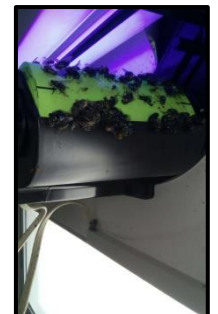

Insect Inn Ultra I

Insect Inn Ultra II

**COBERTURA
EFECTIVA**

232 m2.

**COBERTURA
EFECTIVA**

371 m2.

Las moscas son insectos molestos y simples. Viven para comer y reproducirse. **Paraclipse™**, utiliza estos instintos para atraer a las moscas en la trampa más avanzada jamás ideada.

- Luz ultravioleta y reflectores para que las moscas se acerquen a la unidad.
- Aromas a comida y feromonas sexuales.
- Superficies de captura con imágenes impresas de moscas. Estas actúan como señuelos, originando la conducta social instintiva de las moscas que se están alimentando.

Disponible en modelos de una o de dos lámparas. Nuestros equipos cumplen con todas las directrices de la FDA y USDA.

VENTAJAS

- Atrae a los insectos voladores hacia la superficie de la cinta atrapándolos y los manteniéndolos así.
- Atrae grandes cantidades de moscas y otros insectos voladores a la trampa.
- Gran poder reflectante de las lámparas UV hacia el exterior del Equipo.
- Por su diseño dirige la luz UV hacia fuera y hacia abajo para aumentar la eficacia de captura, ya que la dirige en el rango donde vuelan los insectos y no hacia el techo.
- Nuestro sistema patentado de cartucho tiene 10 veces más de capacidad que los tapetes o cintas engomadas.
- Nuestro cartucho de avance automático se enrolla, dejando en su interior a las moscas atrapadas de manera que usted nunca tocara la superficie de la cinta donde hay cientos de moscas.
- Elimina grandes cantidades de moscas.
- Las moscas son capturadas rápidamente.
- Alarma audible para reemplazar el cartucho usado.
- Decorativa, parece un lámpara de pared.
- Unidad mantiene su establecimiento seguro y libre de moscas portadoras de enfermedades.