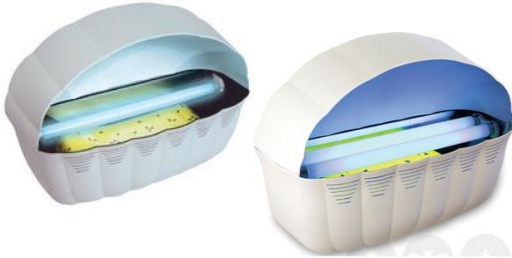

Insect Inn Ultra I

Insect Inn Ultra II

**COBERTURA
EFECTIVA**

232 m2.

**COBERTURA
EFECTIVA**

371 m2.

Las moscas son insectos molestos y simples. Viven para comer y reproducirse. **Paraclipse™**, utiliza estos instintos para atraer a las moscas en la trampa más avanzada jamás ideada.

Disponible en modelos de una o de dos lámparas. Nuestros equipos cumplen con todas las directrices de la FDA y USDA.

VENTAJAS

- Atrae a los insectos voladores hacia la superficie de la cinta atrapándolos y los manteniéndolos así.
- Atrae grandes cantidades de moscas y otros insectos voladores a la trampa.
- Gran poder reflectante de las lámparas UV hacia el exterior del Equipo.
- Por su diseño dirige la luz UV hacia fuera y hacia abajo para aumentar la eficacia de captura, ya que la dirige en el rango donde vuelan los insectos y no hacia el techo.
- Nuestro sistema patentado de cartucho tiene 10 veces más de capacidad que los tapetes o cintas engomadas.
- Nuestro cartucho de avance automático se enrolla, dejando en su interior a las moscas atrapadas de manera que usted nunca tocara la superficie de la cinta donde hay cientos de moscas.
- Elimina grandes cantidades de moscas.
- Las moscas son capturadas rápidamente.
- Alarma audible para reemplazar el cartucho usado.
- Decorativa, parece un lámpara de pared.
- Unidad mantiene su establecimiento seguro y libre de moscas portadoras de enfermedades.